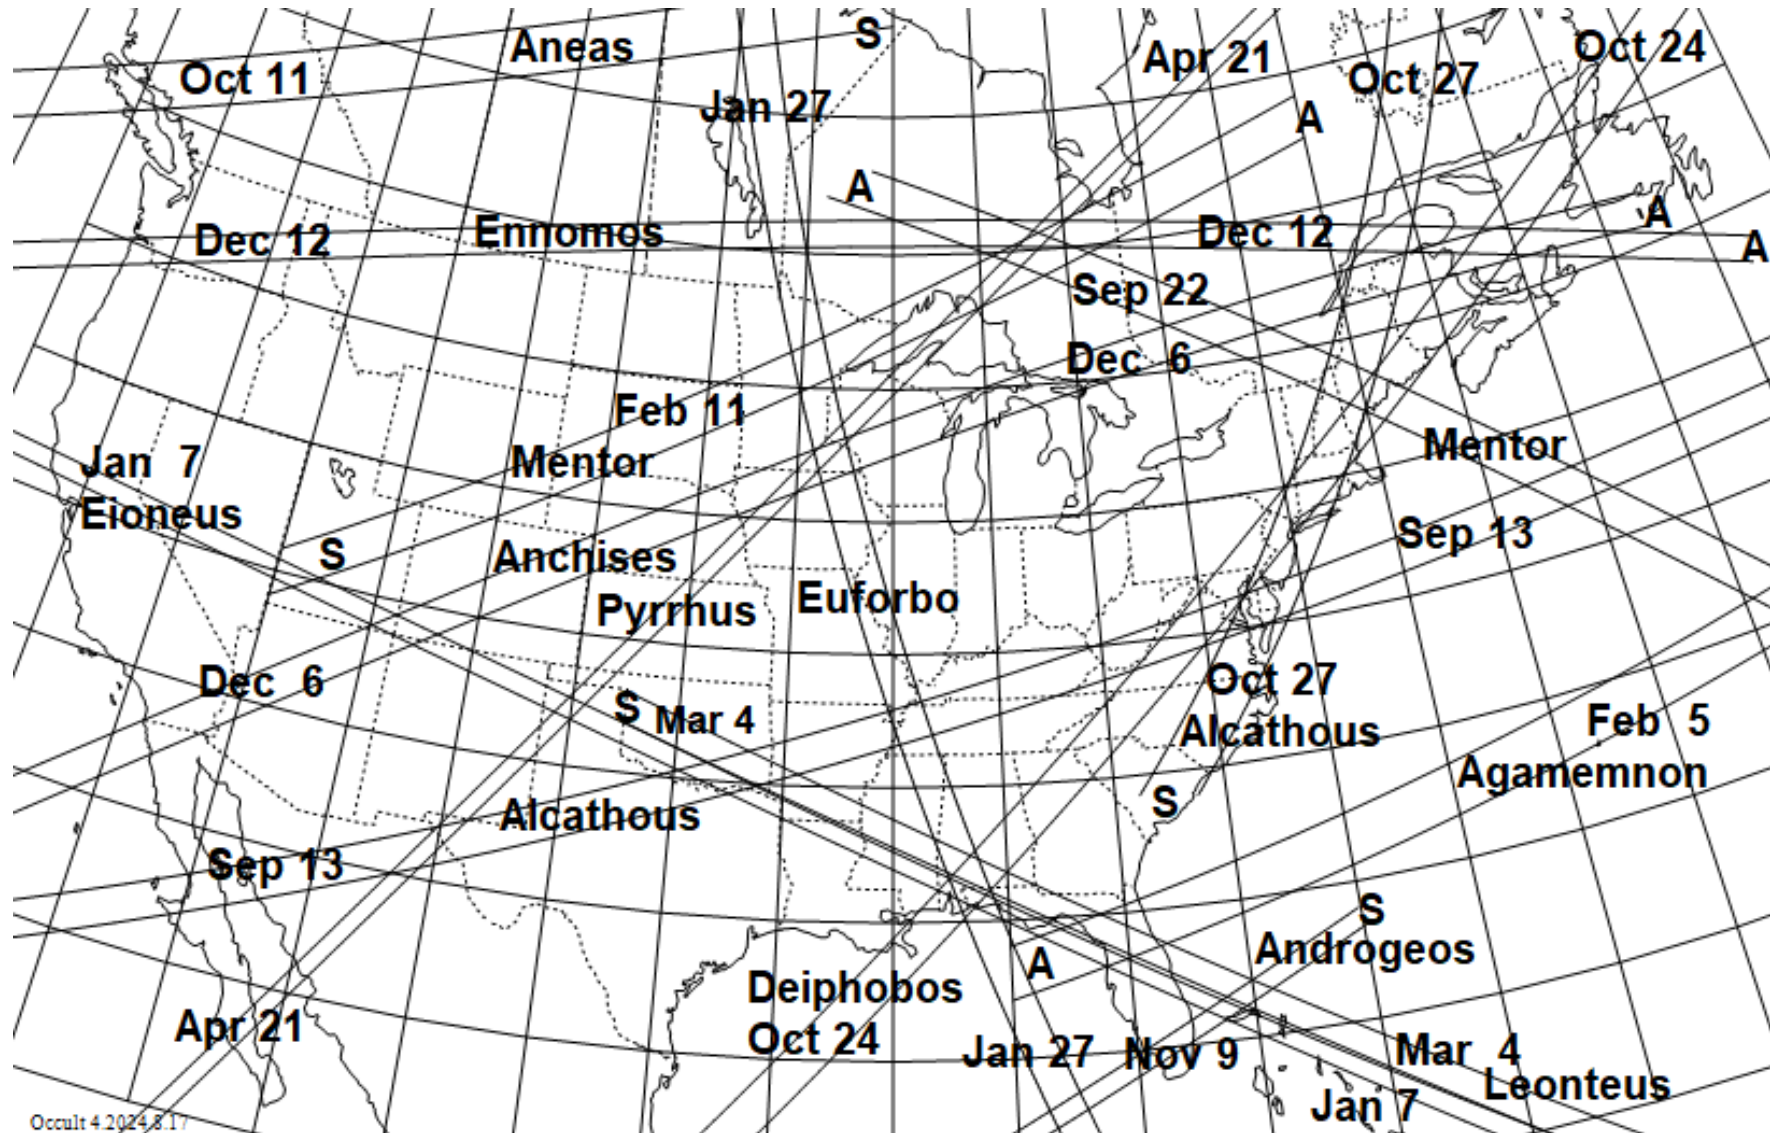

2025 Trojan Occultations for the RASC Handbook